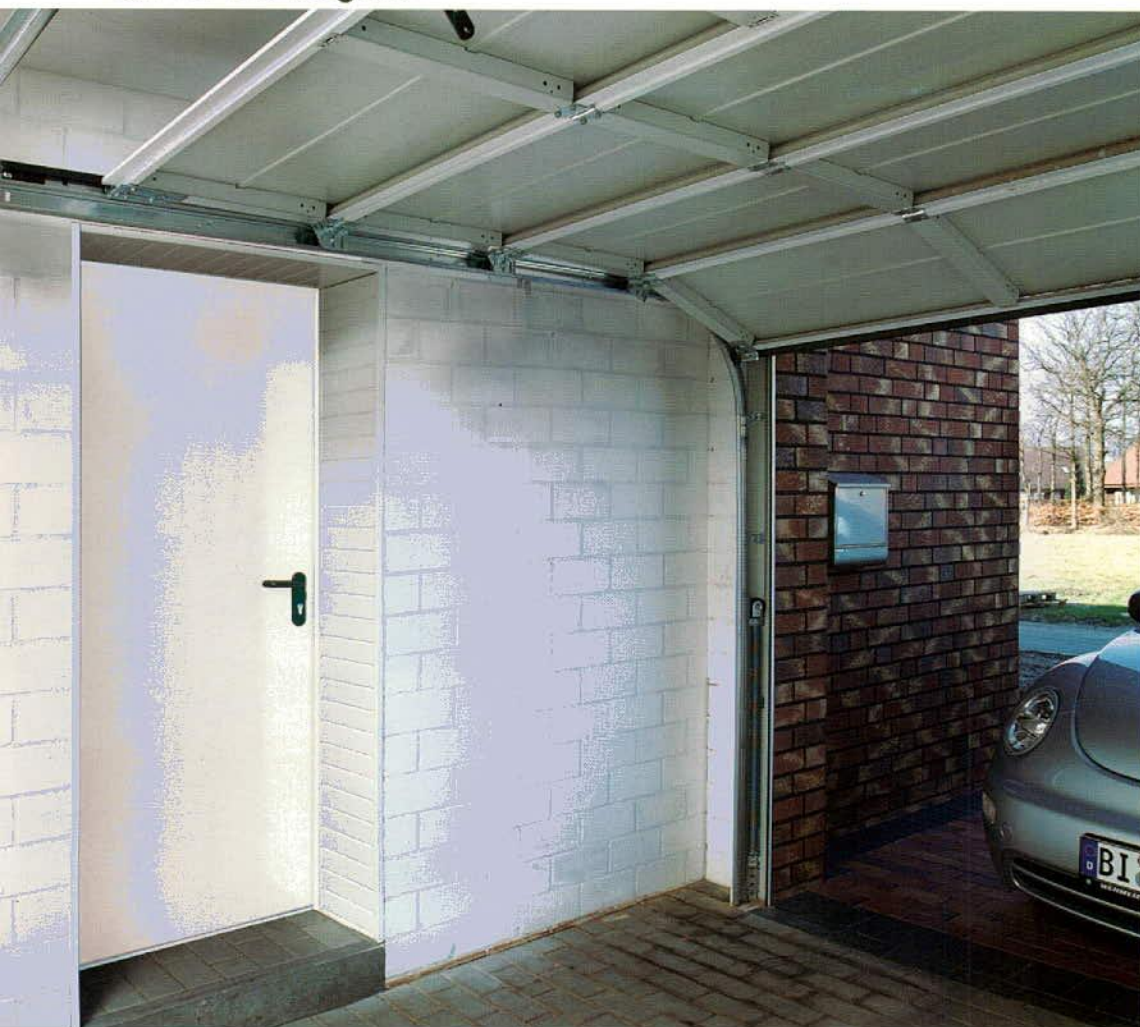

Hörmann H3-D többfunkciós ajtó: tűz- és betörésgátló

TERMÉKTULAJDONSÁGOK

1. beépítésre kész ajtóelem
   - tűzgátló (T30 = 30 perc)
   - hőszigetelt: $U=1,7W/m^2 K$
   - téglá-, beton- és pórusbeton falhoz, valamint szerelt falhoz
2. Kiegészítésként akár
3. füstgátló változatban is
   - hanggátló
   - betörésgátló