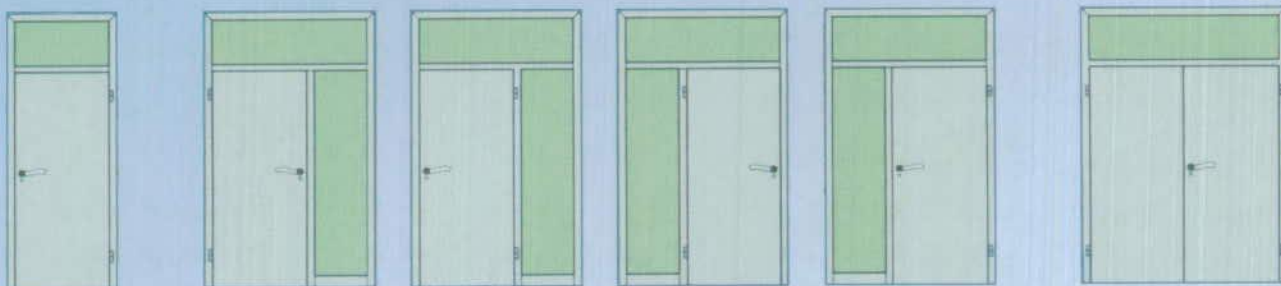

# interpanel

## HENSEL

<b>Toktakaró</b>				
	5-6 cm	7,2 cm profil	7,2 cm stíl	7,5 cm Royal

<b>Keretléc</b>  Bükk Tölgy Juhar Fehér festett				
<b>Modell</b>	1	2	3	4

### Felül- és oldalvilágítós modellek