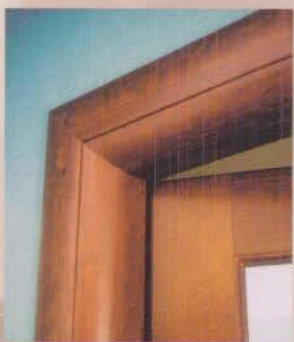

Prestige

Furnér felületű, MDF alapanyagú tok PN szabvány szerint.

szabályozás 20 mm

Porta-System

Furnér felületű, faforgács alapanyagú tok PN szabvány szerint.

szabályozás 20 mm

előtér lakásunk
első díszje

■ PORTA-SYSTEM FELÜL- ES OLDALVILÁGÍTÓK