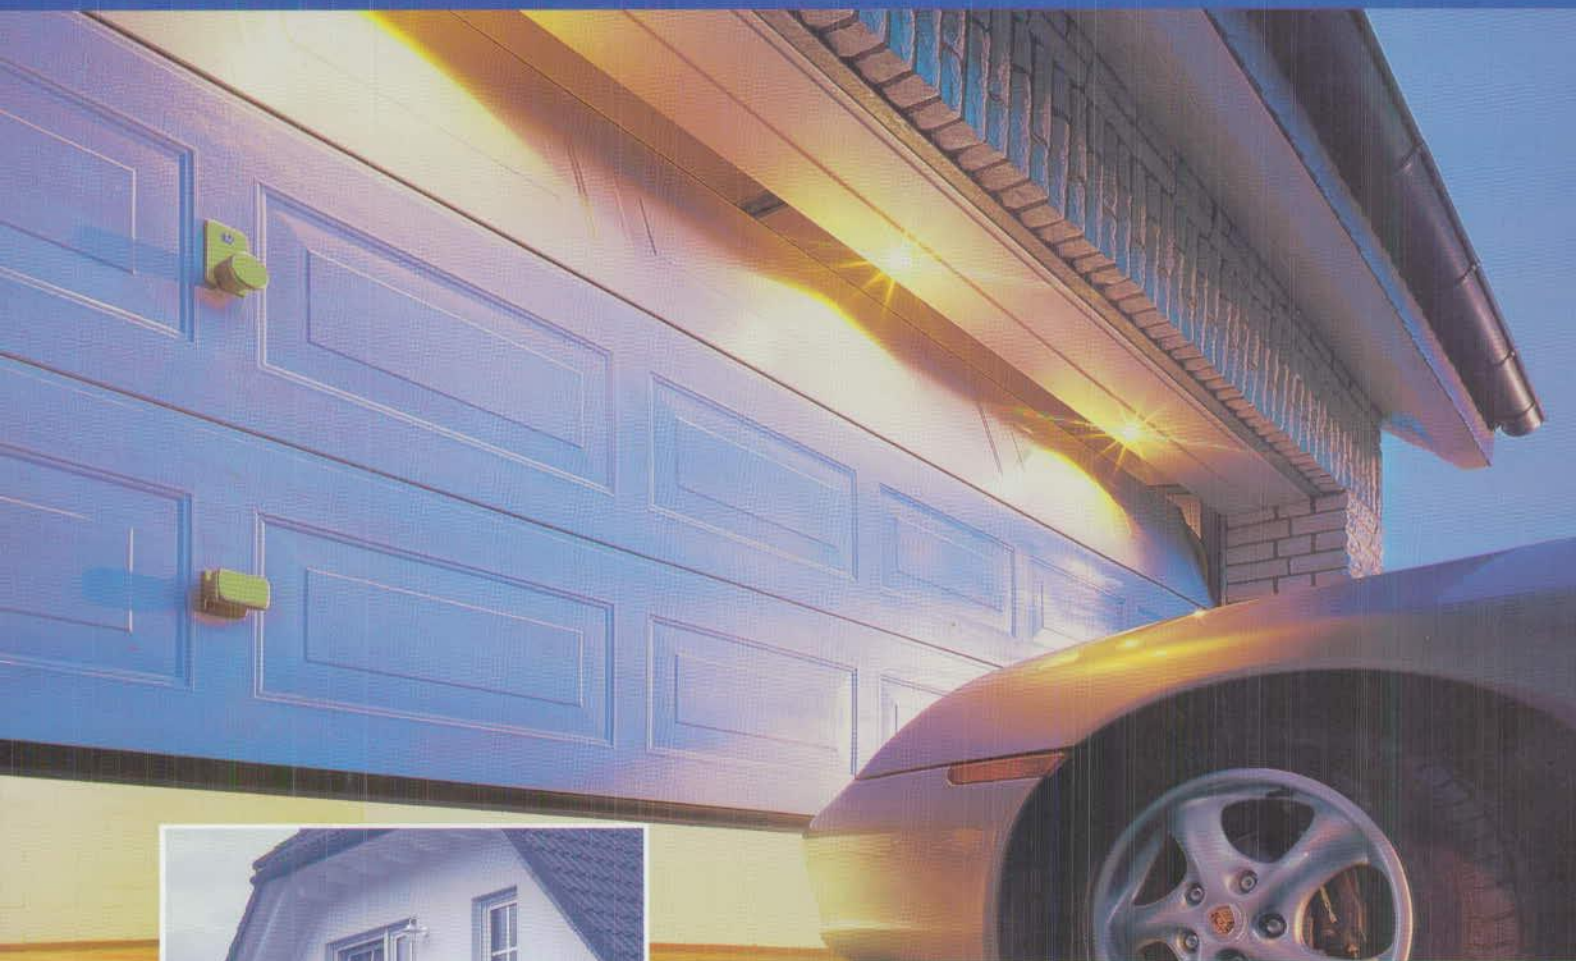

Egyszer s mindenkorra

Hőszigetelt Hörmann szekcionált kapu kazettamintázattal

Hörmann garázskapu

a legideálisabb kapumozgatóval együtt

Olyan garázskapura van szüksége, mely könnyen és halkan nyílik, jól néz ki, és biztonságosan záródik? Mi pontosan ilyet kínálunk Önnek !

Most már csak azt kell eldöntenie, hogy ez Berry-billenőkapu vagy függőlegesen nyíló szekcionált kapu legyen - akár egyből kapumozgatóval együtt. Keresse fel Hörmann-szakkereskedőinket !

- Ők megmutatják Önnek, hogy mi a minőség.