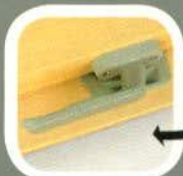

# BILLENŐ ABLAKOK

FASZERKEZETŰ  
ABLAK

**FTS**  
**FTS-V**

- A legelterjedtebb nyitásmódú tetőtéri ablak közepmagasságban elhelyezett vasalattal.
- Az ablakszárny alsó részén elhelyezett, résszellőző állással ellátott kilincs kényelmes használatot biztosít.
- Az FTS-V ablak V10-es tokszellőzővel rendelkezik.
- Az ablakszárny 180°-ban átfordítható, így a külső üvegfelület könnyedén tisztítható és a külső napellenző roló egyszerűen kezelhető.

FASZERKEZETŰ  
ABLAK

**V10-ES**  
TOKSZELLŐZŐVEL

FTS

FTS-V

V10-es tokszellőző

Edzett külső üveg, belső üveg alacsony emissziós bevonattal. Az üvegek közötti rés nemesgázzal töltött.

Réteglasztott, vákuumosan impregnált erdeifenyő faanyag

Standard kilincs résszellőző állással

Időjárási viszontagságoknak és UV sugaraknak ellenálló, környezetbarát akril lakkal felületkezelt faanyag

Beépítési tartomány: 15-90°

Elektromos vezérlés csatlakoztatásának lehetősége