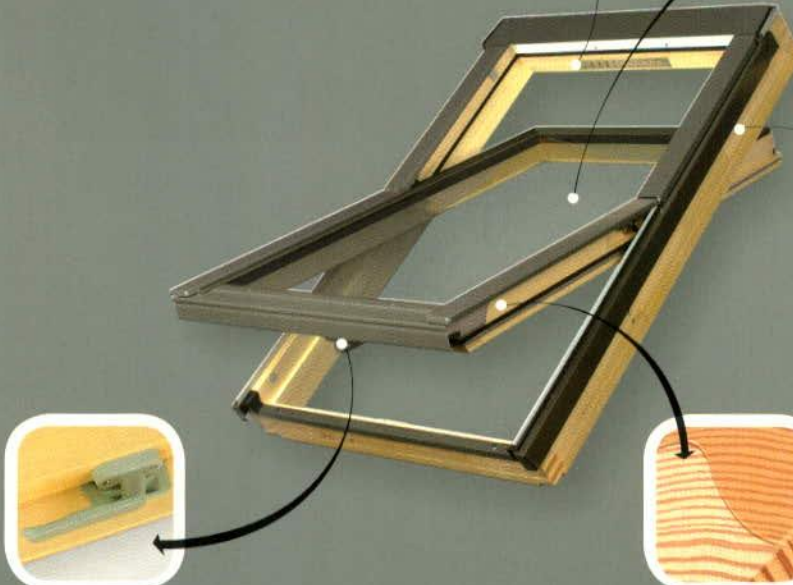

# BILLENŐ ABLAKOK

FASZERKEZETŰ  
ABLAK

**FTS**  
**FTS-V**

- A legelterjedtebb nyitásmódú tetőtéri ablak közepmagasságban elhelyezett vasalattal.
- Az ablakszárny alsó részén elhelyezett, résszellőző állással ellátott kilincs kényelmes használatot biztosít.
- Az FTS-V ablak V10-es tokszellőzővel rendelkezik.
- Az ablakszárny 180°-ban átfordítható, így a külső üvegfelület könnyedén tisztítható és a külső napellenző roló egyszerűen kezelhető.

FASZERKEZETŰ  
ABLAK

**V10-ES**  
TOKSZELLŐZŐVEL

FTS

FTS-V

V10-es tokszellőző

Edzett külső üveg, belső üveg alacsony emissziós bevonattal. Az üvegek közötti rés nemesgázzal töltött.

Réteglasztott, vákuumosan impregnált erdeifenyő faanyag

Standard kilincs résszellőző állással

Időjárási viszontagságoknak és UV sugaraknak ellenálló, környezetbarát akril lakkal felületkezelt faanyag

Beépítési tartomány: 15-90°

Elektromos vezérlés csatlakoztatásának lehetősége