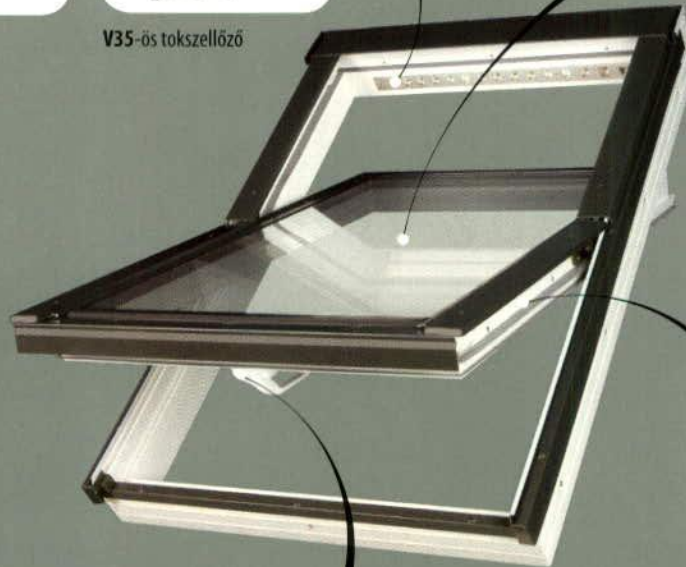

# BILLENŐ ABLAKOK

ALU-  
MŰANYAG  
ABLAK

**PTP**  
**PTP-V**

ALU-  
MŰANYAG  
ABLAK  
**V35-ÖS**  
TOKSZELLŐZŐVEL

- Billenő ablak középmagasságban elhelyezett vasalattal. A többkamrás, fehér színű PVC profilból készülő alu-műanyag ablak kiválóan alkalmazható magas páratartalmú helyiségekben (konyhában, fürdőszobában).
- A PTP-V ablak V35-ös tokszellőzővel rendelkezik.
- Az ablakszárny 180°-ban átfordítható, így a külső üvegfelület könnyedén tisztítható és a külső napellenző roló egyszerűen kezelhető.

PTP

PTP-V

V35-ös tokszellőző

Edzett külső üveg, belső üveg alacsony emissziós bevonattal. Az üvegek közötti rés nemesszázzal töltött.

Horganyzott acélmaggal merevített többkamrás PVC profil. A műanyag nem érzékeny a nedvesség hatásaira, így az ablak szerkezete tartós, felülete ellenáll a környezet hatásainak.

Fehér színű Elegant kilincs résszellőző állással

Megnövelt védelem betöréssel szemben

Beépítési tartomány: 15-90°

Elektromos vezérlés csatlakoztatásának lehetősége

Kiegészítő tartozékok széles választéka

MÉRETEK: 55x78 55x98 66x98 66x118 78x98 78x118 78x140 94x118 94x140 114x118