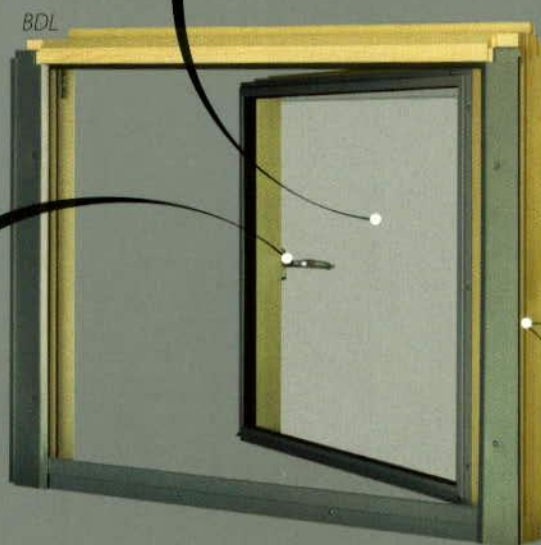

# SOROLHATÓ ABLAKOK

Térfal ablak

**BDL**

**BVL**

**BXL**

- Az új, körkörös vasalattal rendelkező ablak beépítése a térfalba történik.
- A BDL ablak bukó (12 cm) és oldalra nyíló (90°) módban nyitható. A szárny oldalsó részén található, kulccsal zárható kilincs segítségével működtethető.
- Balra (BDL-R) vagy jobbra (BDL-L) nyílik.
- A BVL térfalablak bukó módban (12 cm) nyílik. A kulccsal zárható kilincs a szárny felső részén található.
- A BXL térfalablak nem nyitható kivitelben készül.

NEM NYITHATÓ  
FASZERKEZETŰ ABLAK

FASZERKEZETŰ ABLAK  
BUKÓ NYITÁSI MÓDDAL

Üvegezés külső edzett üveggel és belső ragasztott (biztonsági) üveggel. Az üvegek közötti rés nemesgázzal töltött.

BDL – kilincs a szárny oldalsó részén  
BVL – kilincs a szárny felső részén

Faanyag környezetbarát, kétszeres akril-lakk bevonattal, amely ellenáll a környezeti hatásoknak és az UV sugárzásnak

Rétegragasztott, vákuumosan impregnált, kiváló minőségű erdeifenyő faanyag

A kapcsolódó tetősíkablak beépítési tartománya: 15-55°