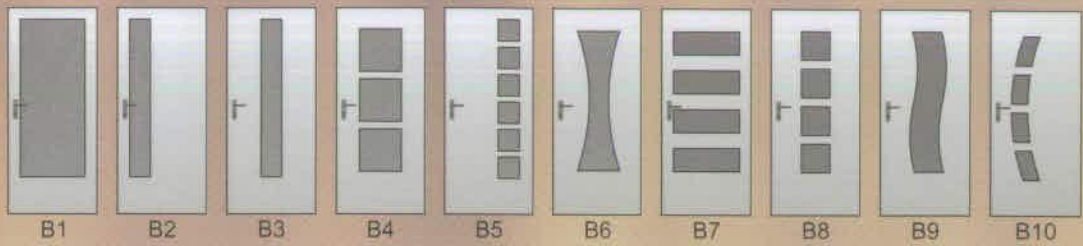

DEKOR AJTÓK

Blokk tokkal

■ Üvegezési opciók (bármelyik színből választható)

- Alapüveg: kura, csincsilla, bronz fatörzs

- Extra üveg: szatén, screen, krizett, master care, matt flutiz, punto savas tömör dekorfóliás betét (kivéve B6 és B9)

■ Magyar szabvány szerint mérettáblázat:

Ajtólap külméret		Tok belméret		Falnyílás méret	
Szélesség	Magasság	Szélesség	Magasság	Szélesség	Magasság
68	205	63,5	203,3	75	210
83		79		90	
93		89		100	

MSZ szerinti standard méretek (cm)
Tok külméret: ajtólap külméret + 4,5 cm