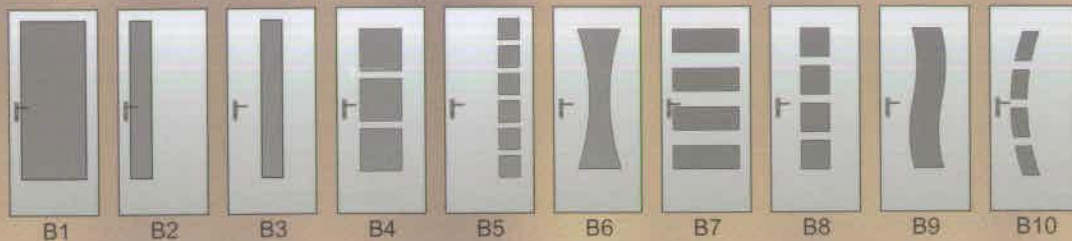

DEKOR AJTÓK

Íves tokkal

■ Üvegezési opciók (bármelyik színből választható)

- Alapüveg: kura, csincsilla, bronz fatörzs

- Extra üveg: szatén, screen, krizett, master care, matt flutiz, punto savas tömör dekorfóliás betét (kivéve B6 és B9)

■ Magyar szabvány szerint mérettáblázat:

Ajtólap külméret		Tok belméret		Falnyílás méret		Takaróléc külméret	
Szélesség	Magasság	Szélesség	Magasság	Szélesség	Magasság	Szélesség	Magasság
68	205	63,5	203,3	75	210	85	214
83		79		90		100	
93		89		100		110	

MSZ szerinti standard méretek (cm)
Tok külméret: ajtólap külméret + 4,5 cm

■ A standard tok mérete: 12-13 cm

A tok rendelhető
8-16 cm falvastagságra
és 1 cm-t állítható.

■ Nyitási irányok: