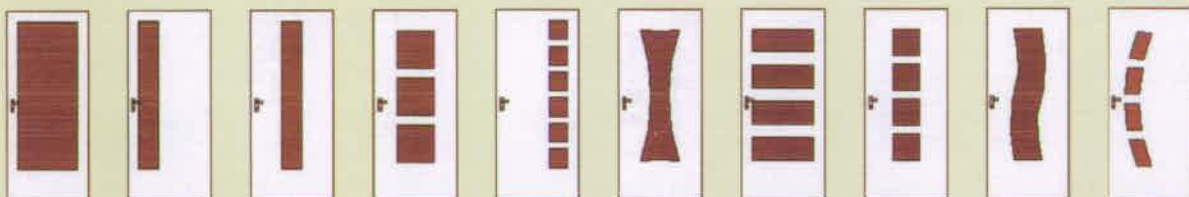

Dekorfóliás

NORMÁL tokos ajtók

utólag szerelhető MDF tokkal

Fehér (Festett)

Bükk

Tölgy

Éger

- 4 színben, 10 fajta üvegezési lehetőséggel
- alapesetben kura üveggel
- 2 cm-t állítható tokkal
- tokszélesség rendelhető 6 cm-től 54 cm-ig
- toló és kétszárnyú ajtó is gyártható

Íves tokos ajtók

utólag szerelhető MDF tokkal, blokkokkal

Calvados

Mahaóni

Dió

- 3 színben, 10 fajta üvegezési lehetőséggel
- alapesetben kura üveggel
- 1 cm-t állítható tokkal
- csak 12 cm-es tokkal rendelhető

Acéltokos ajtók

- DIN méretekben
- tűzihorganyzott acél ajtólap, dekorfóliázva
- fehér, RAL és fautánzatú színekben

Üvegezési lehetőségek

B1

B2

B3

B4

B5

NATÚR AJTÓK

fenyő pallótokkal

- 3 oldalon faicolt ajtólapok
- több típusban
- natúr kivitelben
- félig üvegezhető változatokban

FESTHETŐ AJTÓK

utólag szerelhető MDF tokkal

- 5 típusban és 6 fajta üveghelyezési lehetőséggel
- fehér és RAL színekben, fóliázott, 2 cm-t állítható tokkal
- kétszárnyú és toló kivitelekben is