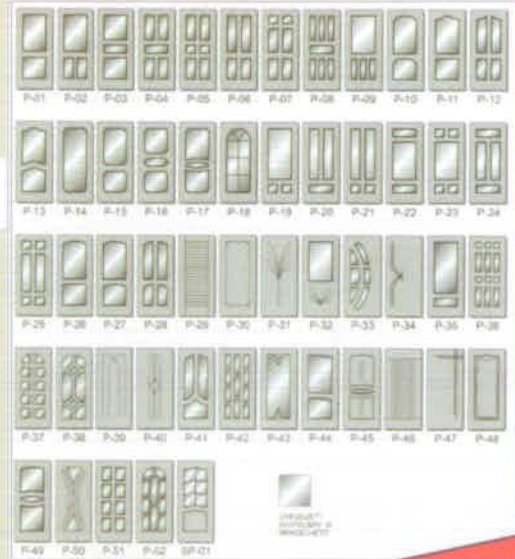

ENFA

MDF

Tömörfa ajtók

FURNÉROZOTT MDF BETÉTES AJTÓK

Tüde egyenes Üveg SZAMÁRHÁTÁS

MART MDF AJTÓK

- 53 típusban, mart MDF ajtólaptal
- utólag szerelhető MDF tokkal
- üveghelyezve, festve is kérhető

- utólag szerelhető borovi fenyő tokkal
- széles szín-, üveg- és minta választék
- hibakijuttat, toldásmentes, rétegragasztott
- kazettás és íves kivitelekben

- egyenes és számrhátives kivitelekben
- félg és mélyen üvegezett változatokban
- utólag szerelhető borovi fenyő tokkal

FENYŐ

- zárral szállítva
- borovi fenyőből, széles választékban
- üveghelyezési és üvegosztási lehetőségekkel
- egy- és kétszárnyú változatokban

10 éves múlt, több mint **10 000** elégedett vevő

LAKÁSBEJÁRATI AJTÓK

KÜLTÉRRE ÉS BELTÉRRE

MŰANYAG

- MABISZ minősítéssel és acél- és MDF merevítéses panellel is rendelhető
- széles panel és üvegválasztékkal (tiffany és csiszolt üvegek)
- fehér, mahagóni és aranytölgy színekben
- kiegészítő tartozékok széles választéka

FA

- 18 különböző típusban
- borovi vagy vörösfenyőből
- natúrán vagy felületkezelve
- 3 rétegben ragasztott szerkezetek

Raktárról azonnal elvihető bejárati ajtó típusok

Tűzqátló

- MABISZ minősített
- PVC fóliás acél ajtó