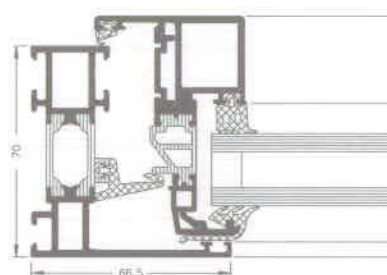

Kontorgebouw 9,
Den Bosch, Hollandia
Kontorgebouw 0,
Den Bosch, Niederlande

Royal S 70 BS Royal S 70 BS.HI Royal S 75 BS.HI

A takart szárnyú blokkablakrendszerek ideálisan illeszthetők SCHÜCO függönyfalakba. Ha filigrán, nyitott és áttekinthető megjelenést vagy egy karcsú és szellős homlokzati nézetet kívánunk elérni, ezzel az ablakkal elérhető a homlokzaton a nyitható szárnyak helye. Különösen érdekes az úgynevezett „úszó ablak” beépítése a függönyfalba, ahol az ablak mellett két párhuzamos oldalon elhagyható a lizéna.

A blokkablakok természetesen hagyományos falazott szerkezetekbe, vakolat vagy kő- illetve fémburkolat mellé is építhetők, amennyiben a szerkezetek keskeny profil-megjelenésére van igény.

Die Blockfenstersysteme mit verdecktem Flügelrahmen eignen sich ideal für die Integration in SCHÜCO Fassadensysteme. Ob ein filigranes, offenes und transparentes Erscheinungsbild oder eine schlanke und durchgängige Ansicht von Fassaden bevorzugt wird: das homogene Bild zeigt keine erkennbaren Öffnungselemente. Besonders interessant: Der Einbau als „schwimmendes Fenster“ ist unter Verzicht auf einen seitlichen Pfosten möglich. Selbstverständlich ist auch der Einbau in konventionelle Putz-, Stein- oder Metallfassaden möglich, wenn schlanke Ansichten gewünscht sind.