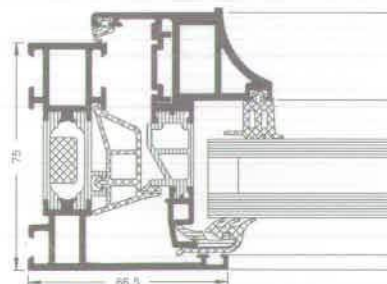

Royal S 75 BS.HI
Kiemelt hőszigetelésű tokra záródó ablak
Aufschlagendes Fenster, hochwärmegedämmt