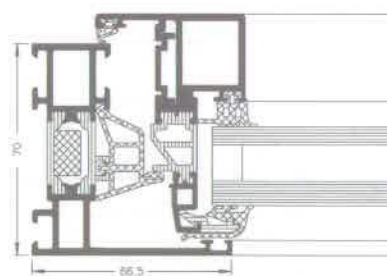

Royal S 70 BS.HI
Kiemelt hőszigetelésű tokra záródó ablak
Aufschlagendes Fenster, hochwärmegedämmt