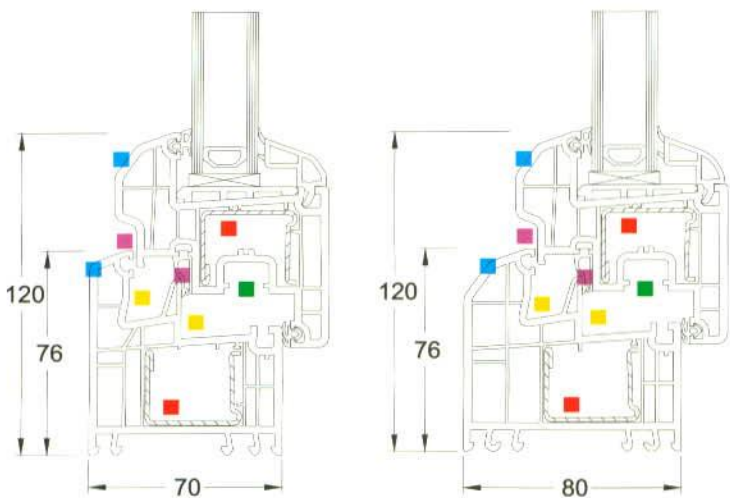

Házának
szeme fénye

ALBA **UX**
NYILÁZÁRÓK

BRILLANT **UX** **80MD**

BRILLANT **UX** **70MD**

BRILLANT LUX 70 MD

- **Design**
70 mm-es, 5 légkamrás felépítés, „Ausztia” szárnykontúrral, elegáns profilmegjelenéssel.
 $U_1 = 1,2 \text{ W/m}^2\text{K}$ -ig
Lehetséges üvegezési vastagságok: 10-41 mm-ig.
- **Középtömítéskes rendszer**
A 3. tömítés alkalmazásával az épületfizikai tulajdonságok tovább javíthatóak.
- **Stabilitás**
35 mm-es merevítési kamramélység a kiemelkedő stabilitás érdekében.
- **Betörés elleni védelem**
A 13 mm-es vasalati tengelytávolság a betörés elleni védelem fokozására. A teherhordó vasalati elemek rögzítése 3 PVC falba és acélmerevítésen keresztül történik.
- **Ápolás, tisztítás**
A sima, zárt PVC felület könnyen tisztítható.

BRILLANT LUX 80 MD

80 mm-es 6 légkamrás tokprofil is választható „Ausztia” kontúrral a beépítési fuga hőszigetelésének javítása érdekében.
 $U_1 = 1,1 \text{ W/m}^2\text{K}$ -ig

Fokozott hanggátlási igények esetén ideális választás!

A 80-as tokkal kombinálva a harmónia tovább fokozható!

Fólia színválaszték
Brillant Lux 70 MD
Brillant Lux 80 MD

A RAL színskála szerint rendelhető festett kivitelben is!
A REHAU® a standard színek változtatásának jogát folyamatosan fenntartja.