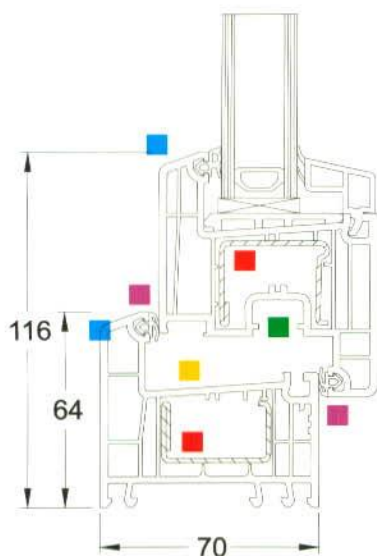

Házának
szeme fénye

ALBA UX::
NYILÁSZÁRÓK

EURO LUX 70

EURO LUX 70

■ Design

70 mm-es, 5 légkamrás felépítés,
elegáns profilmegjelenéssel.

$U_i = 1,3 \text{ W/m}^2\text{K}$

Lehetséges üvegezési vastagságok: 10-41 mm-ig.

■ Ütközőtömítéses rendszer

Két körbefutó tömítési vonal, védelem huzattól,
portól, víztől és hőveszteségtől.

■ Stabilitás

35 mm-es merevítési kamramélység a kiemelkedő
stabilitás érdekében.

■ Betörés elleni védelem

A 13 mm-es vasalati tengelytávolság a betörés
elleni védelem fokozására. A teherhordó vasalati
elemek rögzítése 3 PVC falba és acélmerevítésen
keresztül történik.

■ Ápolás, tisztítás

Sima, ferde fal felület az ablak könnyű
tisztíthatósága érdekében.