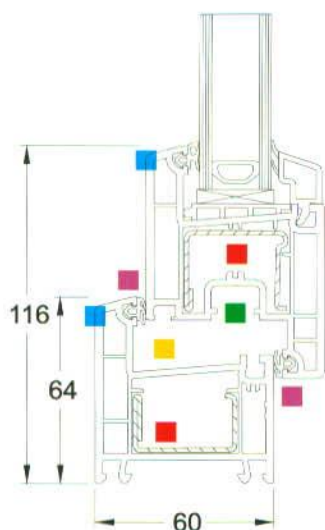

Házának
szeme fénye

ALBA **UX**
NYILÁRZÁROK

EURO **UX** **60**

EURO LUX 60

■ Design

60 mm-es, 3 légkamrás felépítés, elegáns profilmegjelenéssel.

$$U_i = 1,6 \text{ W/ m}^2\text{K}$$

Lehetséges üvegezési vastagságok: 3-33 mm-ig.

■ Ütközőtömítéses rendszer

Két körbefutó tömítési vonal, védelem huzattól, portól, víztől és hővesztéstől.

■ Stabilitás

35 mm-es merevítési kamramélység a kiemelkedő stabilitás érdekében.

■ Betörés elleni védelem

A 13 mm-es vasalat tengelytávolság a betörés elleni védelem fokozására.

A teherhordó vasalati elemek rögzítése 3 PVC falba és acélmerevítésen keresztül történik.

■ Ápolás, tisztítás

Sima, ferde falfelület az ablak könnyű tisztíthatósága érdekében.