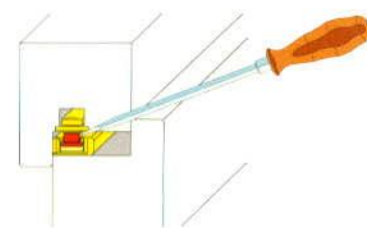

Nálunk a biztonság alapvető feltétel, így minden nyílászárót alapbiztonsági vasalattal látunk el.

A biztonsági záródarabok tokra és szárnyra történő felcsavarozása együttesen gátolja a külső behatolás sikerességét.

A gombbal reteszeltető ill. kulccsal zárható kilincsek alkalmazása fokozza a biztonságot.

Az alapbiztonság növelhető több biztonsági fokkal (AHS, ENV), amelyek természetesen minden biztosító által elfogadottak.

Kérje értékesítőink segítségét!

Normál záródás

A szárny kiemelése nem okoz nehézséget.

Biztonsági záródás

A biztonsági záródarab felszerelése a szárny kiemelését megakadályozza.

maco