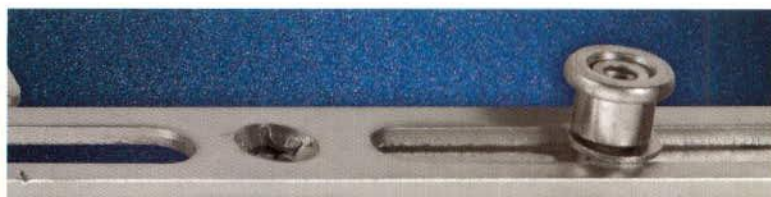

Nálunk a biztonság alapvető feltétel, így minden nyílászárót alapbiztonsági vasalattal látunk el.

A biztonsági záródarabok tokra és szárnyra történő felcsavarozása együttesen gátolja a külső behatolás sikerességét.

Kérje értékesítőink segítségét!

Normál záródás

A szárny kiemelése nem okoz nehézséget.

Biztonsági záródás

A biztonsági záródarab felszerelése a szárny kiemelését megakadályozza.

maco