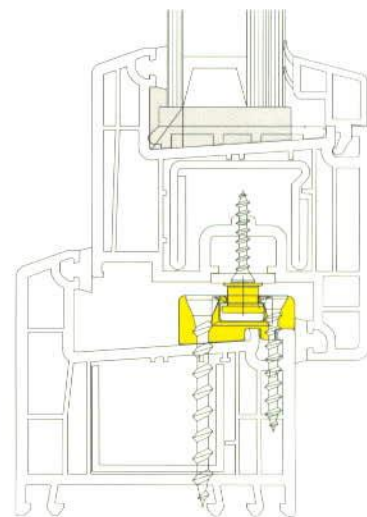

Nálunk a biztonság alapvető feltétel, így minden nyílászárót alapbiztonsági vasalattal látunk el.

A biztonsági záródarabok tokra és szárnyra történő felcsavarozása együttesen gátolja a külső behatolás sikerességét.

Kérje értékesítőink segítségét!

Normál záródás

A szárny kiemelése nem okoz nehézséget.

Biztonsági záródás

A biztonsági záródarab felszerelése a szárny kiemelését megakadályozza.

maco