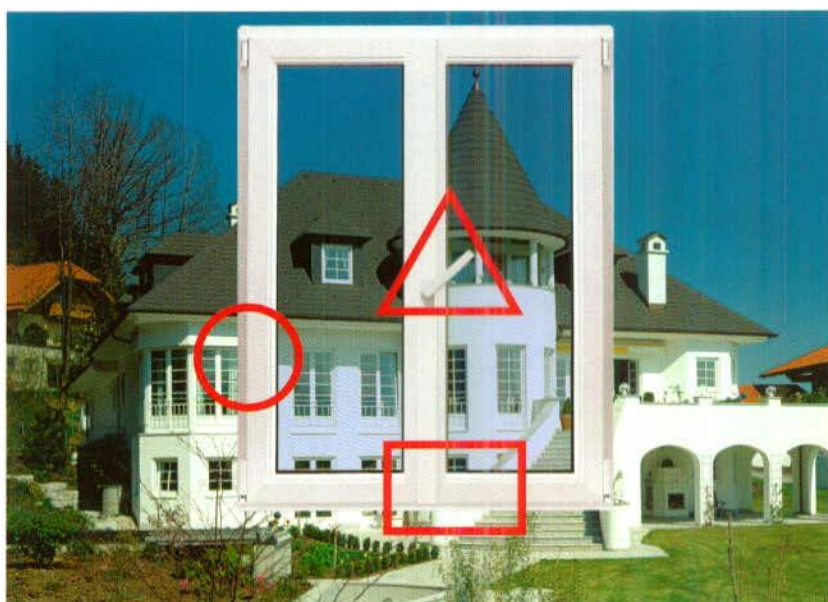

Házának
szeme fénye

ALBA LUX
NYILÁZÁRÓK

Különböző felszereltségű és színű kilincsek a Harmony, Symphony és Rhapsody sorozatból.

Erkélyajtókhöz alkalmazható behúzó fülek különböző színekben.

Látszó vasalatok takarása a kilincshez illeszkedő színekben.

Ön is úgy gondolja, hogy gyakran az apróságok teszik nagyvá a dolgokat?

- Nyíló ablaknál rejtett záródás a tok és a szárny között.
- △ 45°-os kilincsellásban a szárny 10-13 mm-t emelkedik ki a tokból, biztosítva ezzel a levegőcserét (résszellőztető funkció).
- Alapbiztonság az ablak kritikus pontjainál. Kiemelésgátlás bukó funkcionál is.