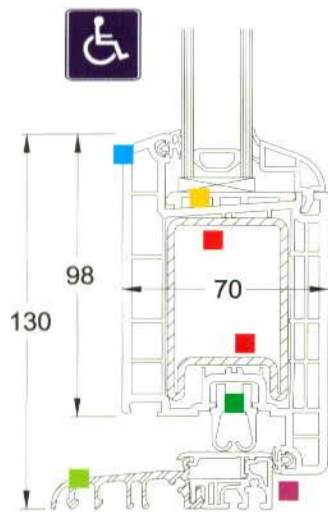

Házának
szeme fénye

ALBA **LUX**
NYILÁRKARÓK

BRILLANT **LUX** 70

BRILLANT LUX 70 BEJÁRATI AJTÓ

- Design**
70 mm-es, 5 légkamrás tokfelépítésű, 4 kamrás szárnykialakítású bejárati ajtó rendszer alumínium küszöbvel.
 $U_i = 1,7 \text{ W/m}^2\text{K}$
- Ütközőtömítéses rendszer**
Két körbefutó tömítési vonal a küszöbtartó magban is. Védelem huzattól, portól, víztől és hővesztésgtől.
- Stabilitás**
Az ajtószárnyba nagy dimenziójú 41 mm beépítési mélységű, 2,5 mm falvastagságú körbefutó acél merevítés, melyek a sarkokon hegeszthető sarokbetéttel vannak összekötve a sarokszilárdság fokozására.
- Betörés elleni védelem**
A teherhordó vasalati elemek rögzítésére 3 PVC falba és acélmerevítésen keresztül történik.
- Ápolás, tisztítás**
Sima, ferde fal felület az ajtó könnyű tisztíthatósága érdekében.
- Küszöb**
Hőhídmentes alumínium küszöbök különböző beépítési situációkhoz, akár akadálymentes kialakításhoz is.

**Ajtórendszer
az optimális
mindennapi
megjelenési és
használati igényeknek!**

Fólia színválaszték

A RAL színskála szerint
rendelhető festett kivitelben is!
A REHAU® a standard színek
váltóztatásának jogát
folyamatosan fenntartja.