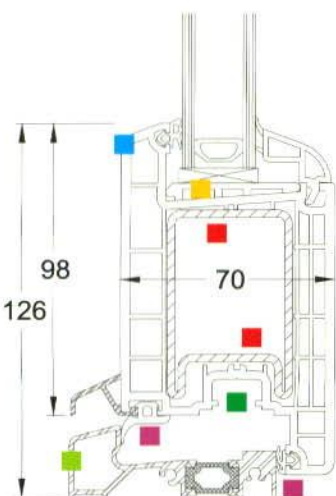

Házának
szeme fénye

ALBA **LUX**
NYILÁRKARÓK

BRILLANT **LUX** 70

BRILLANT LUX 70 BEJÁRATI AJTÓ

- Design**
70 mm-es, 5 légkamrás tokfelépítésű, 4 kamrás szárnykialakítású bejárati ajtó rendszer alumínium küszöbvel.
 $U_i = 1,7 \text{ W/m}^2\text{K}$
- Ütközőtömítéses rendszer**
Két körbefutó tömítési vonal a küszöbtartó magban is. Védelem huzattól, portól, víztől és hővesztésgtől.
- Stabilitás**
Az ajtószárnyba nagy dimenziójú 41 mm beépítési mélységű, 2,5 mm falvastagságú körbefutó acél merevítés, melyek a sarkokon hegeszthető sarokbetéttel vannak összekötve a sarokszilárdság fokozására.
- Betörés elleni védelem**
A teherhordó vasalati elemek rögzítésére 3 PVC falba és acélmerevítésen keresztül történik.
- Ápolás, tisztítás**
Sima, ferde fal felület az ajtó könnyű tisztíthatósága érdekében.
- Küszöb**
Hőhídmentes alumínium küszöbök különböző beépítési situációkhoz, akár akadálymentes kialakításhoz is.

**Ajtórendszer
az optimális
mindennapi
megjelenési és
használati igényeknek!**

Fólia színválaszték

A RAL színskála szerint
rendelhető festett kivitelben is!
A REHAU® a standard színek
váltóztatásának jogát
folyamatosan fenntartja.