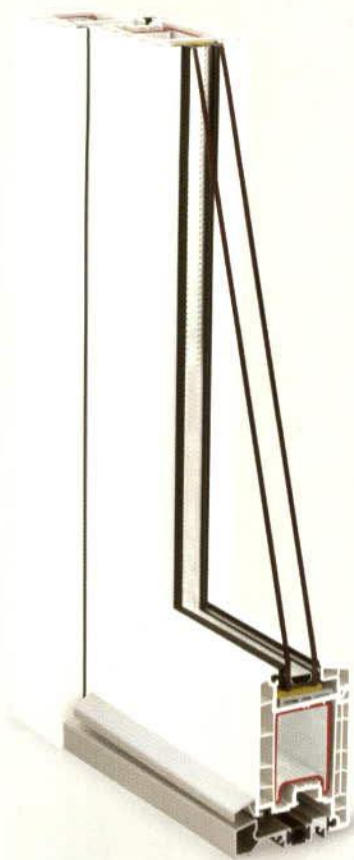

Házának
szeme fénye

ALBA **LUX**
NYILÁRKARÓK

BRILLANT **LUX** 70

BRILLANT LUX 70 BEJÁRATI AJTÓ

- Design**
70 mm-es, 5 légkamrás tokfelépítésű, 4 kamrás szárnykialakítású bejárati ajtó rendszer alumínium küszöbvel.
 $U_i = 1,7 \text{ W/m}^2\text{K}$
- Ütközőtömítéses rendszer**
Két körbefutó tömítési vonal a küszöbtartó magban is. Védelem huzattól, portól, víztől és hővesztésgtől.
- Stabilitás**
Az ajtószárnyba nagy dimenziójú 41 mm beépítési mélységű, 2,5 mm falvastagságú körbefutó acél merevítés, melyek a sarkokon hegeszthető sarokbetéttel vannak összekötve a sarokszilárdság fokozására.
- Betörés elleni védelem**
A teherhordó vasalati elemek rögzítésére 3 PVC falba és acélmerevítésen keresztül történik.
- Ápolás, tisztítás**
Sima, ferde fal felület az ajtó könnyű tisztíthatósága érdekében.
- Küszöb**
Hőhídmentes alumínium küszöbök különböző beépítési situációkhoz, akár akadálymentes kialakításhoz is.

**Ajtórendszer
az optimális
mindennapi
megjelenési és
használati igényeknek!**

Fólia színválaszték

A RAL színskála szerint
rendelhető festett kivitelben is!
A REHAU® a standard színek
váltóztatásának jogát
folyamatosan fenntartja.