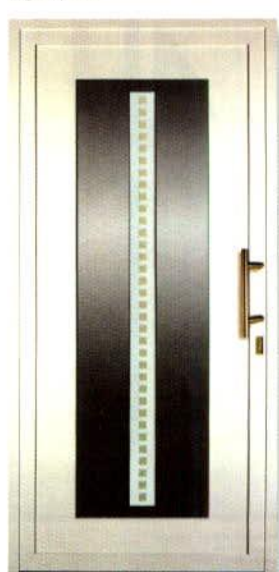

Házának
szeme fénye

ALBA LUX
NYILÁBZÁROK

Az Extra Lux műanyag ajtók alapkivitelben fehér színűek, de 5 fóliázott színben is rendelhetőek, melyek a REHAU® tok- és szárnyprofilok színével teljesen megegyeznek:

-  Dió
-  Mahagóni
-  Aranytölgy
-  Mocsári tölgy 2
-  Vörösfenyő

Kérje részletes ismertetőnket bejárati ajtó paneljeinkről és a választható üvegtípusokról bemutatótermeinkben és márkaképviseleteinknél!

Palmer balos/üvegezett
Titánszürke fémes kerettel Fehér-csincsilla üveggel, fogantyúval

Revere/üvegezett
Alumíniumszürke fémes kerettel Fehér homokfúvott Revere 1 üveggel, fogantyúval

Gris/üvegezett
Titánszürke fémes kerettel Fehér homokfúvott Gris 1 üveggel, fogantyúval

Menzel/üvegezett
Titánszürke fémes kerettel Csiszolt fehér satination Menzel 2 üveggel, fogantyúval