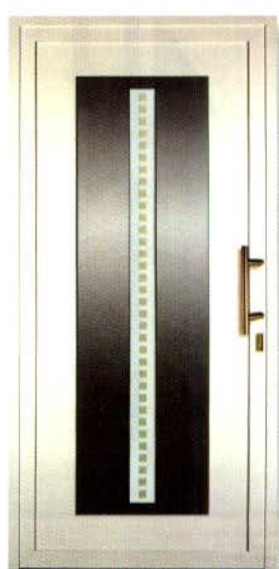

Házának
szeme fénye

ALBA LUX
NYILÁBZÁROK

Az Extra Lux műanyag ajtók alapkivitelben fehér színűek, de 5 fóliázott színben is rendelhetőek, melyek a REHAU® tok- és szárnyprofilok színével teljesen megegyeznek:

-  Dió
-  Mahagóni
-  Aranytölgy
-  Mocsári tölgy 2
-  Vörösfenyő

Kérje részletes ismertetőnket bejárati ajtó paneljeinkről és a választható üvegtípusokról bemutatótermekben és márkaképviseleteinknél!

Palmer balos/üvegezett
Titánszürke fémes kerettel Fehér-
csincsilla üveggel, fogantyúval

Revere/üvegezett
Alumíniumszürke fémes kerettel
Fehér homokfúvott Revere 1
üveggel, fogantyúval

Gris/üvegezett
Titánszürke fémes kerettel Fehér
homokfúvott Gris 1 üveggel,
fogantyúval

Menzel/üvegezett
Titánszürke fémes kerettel
Csiszolt fehér saturation Menzel
2 üveggel, fogantyúval