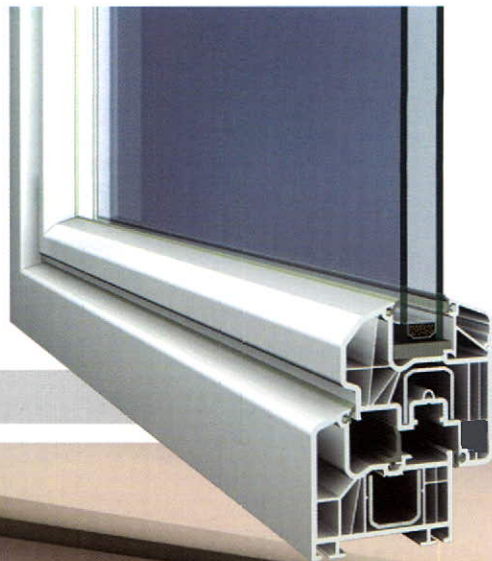

balance

A kiváló minőséget képviselő balance rendszer mind környezetvédelmi, mind formatervezési, mind funkcionális szempontból ideális választás, kiegyensúlyozottságának köszönhetően pedig megfelel még a korszerű épületekkel szemben támasztott legszigorúbb követelményeknek is. A negyvenféle színes fóliának köszönhetően megrendelőink bármilyen színigényét teljesíteni tudjuk, legyen szó matt, netán különleges fémhatású küllemmel bíró nyílászárókról.

Paraméterek

- Deceuninck cégcsoport 76 mm beépítési mélységű, 6 kamrás INOUTIC Prestige profilrendszere
- Teljes keresztmetszetben 100% tiszta PVC
- 3 körbefutó szürke vagy fekete tömítés középtömítéses, 2 pedig az ütközőtömítéses rendszer esetén
- Elegáns formatervezésű (vízvetős) vagy egyenes vonalvezetésű szárnyprofil
- Fehér vagy 40 különféle fóliás szín
- Korlátlan színválasztékot kínáló külső alumínium burkolattal is elérhető
- Alap kivitelben kétrétegű $U_g = 1,0 \text{ W/m}^2\text{K}$, opcióban háromrétegű $U_g = 0,7 \text{ W/m}^2\text{K}$ üvegezés, kívánságra „melegperemmel” kombinálva
- Kiemelkedő $U_w = 0,92 \text{ W/m}^2\text{K}$ egész ablakra vonatkozó hőátadási érték (opciós üvegezéssel)
- Hangszigetelés akár 47 dB-ig fokozható
- Maco Multi-Matic alapbiztonsági, mechanikus résszellőzővel ellátott vasalat
- Opcióban RC1 és RC2 biztonsági fokozatok is elérhetők