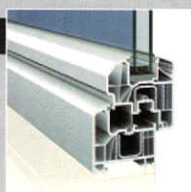

design

3x

24-38 mm

0,92 W/m<sup>2</sup>K

47 dB

✓

✓

—