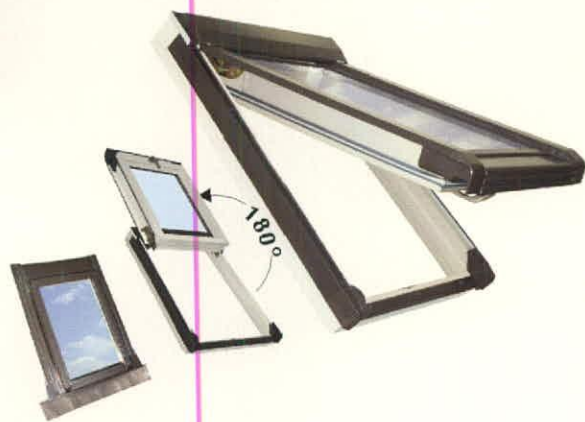

TETŐKIBÚVÓ TERMO PVC 55×78

TETŐKIBÚVÓ TERMO 55×78