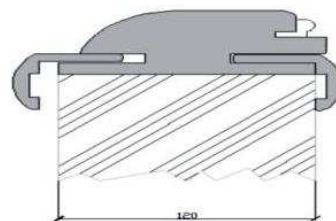

2030 Érd, Bajcsy-Zs. út 163. Tel/Fax: 23/520-172 Mobil: 20/589-7187 e-mail: boikfterd@gmail.com
1194 Budapest, Méta u. 31. (Méta Center) 12/C épület Tel/Fax: 1/253-0667 Mobil: 20/583-8424 e-mail: boikftmeta@gmail.com

Nyitva tartás: Hétfő-Péntek: 8.00-17.00 Szombat: 8.00-12.00
Raktár nyitva tartás: Hétfő-Péntek: 8.00-16.00 Szombat: ZÁRVA