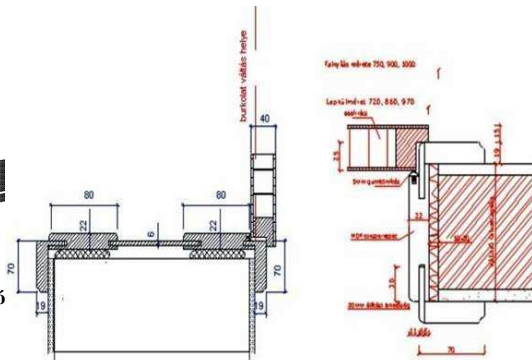

DEKORFÓLIÁS BELTÉRI AJTÓK UTÓLAG SZERELHETŐ TOKKAL

(szögletes átfogó tokkal)

MŰSZAKI TARTALOM:

Ajtólap: 40 mm vastag falcolt papírrács betéttel, dekorfóliázott, éle fóliázott
Tok: Utólag beépíthető MDF, két oldali, egyik oldalon 2 cm-es állíthatósággal
 7 cm széles profilozott takaróléc garnitúrával, gumi húzattömítéssel
Zár: DIN 72 mm-es BB bevésőzár, tokba süllyesztett műanyag hátfalas zárólemezsel (színe világosszürke)
Vasalat: Simons V0020-as króm pántfelső, V3400WF pántalsó, V3653 pánttáska (2db/ajtó)

A mellékelt árak 12 cm falvastagságig érvényesek. A tok 2 cm-enként rendelhető és 2 cm-t állítható

Min. falvastagság: 8 cm

Max. falvastagság: 54 cm

Választható színek:

Kombi Cherry csak tele változatban rendelhető!