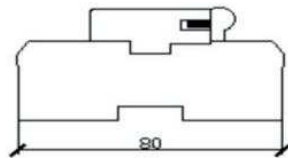

2030 Érd, Bajcsy-Zs. út 163. Tel/Fax: 23/520-172 Mobil: 20/589-7187 e-mail: boikfterd@gmail.com
1194 Budapest, Méta u. 31. (Méta Center) 12/C épület Tel/Fax: 1/253-0667 Mobil: 20/583-8424 e-mail: boikftmeta@gmail.com

Nyitva tartás: Hétfő-Péntek: 8.00-17.00 Szombat: 8.00-12.00
Raktár nyitva tartás: Hétfő-Péntek: 8.00-16.00 Szombat: ZÁRVA