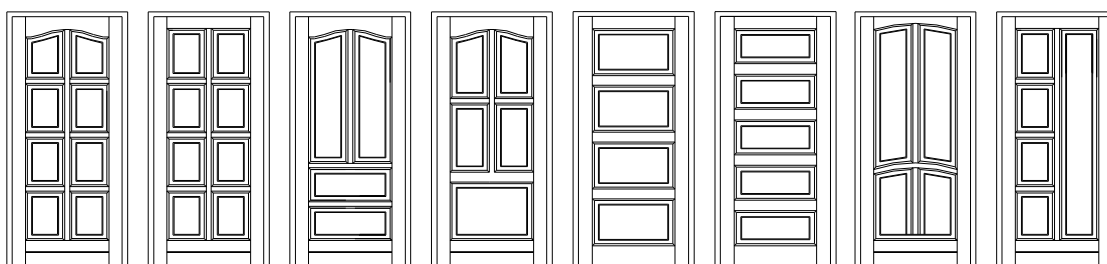

Fenyő beltéri ajtók 12 cm-es pallókkal

Fenyő kazettás ajtók: Íves 8 kaz, Alföld, Róna, Mátra, Zebra 4, Zebra 5, Pilis, Mecsek

	Tele:		Félig üveghelyes		Mélyen üveghelyes	
	Nettó	Bruttó	Nettó	Bruttó	Nettó	Bruttó
75x210	23 240 Ft	29 515 Ft	22 575 Ft	28 670 Ft	22 575 Ft	28 670 Ft
90x210	24 575 Ft	31 210 Ft	23 910 Ft	30 366 Ft	23 910 Ft	30 366 Ft
100x210	25 900 Ft	32 893 Ft	25 235 Ft	32 048 Ft	25 235 Ft	32 048 Ft
140x210	50 475 Ft	64 103 Ft	47 810 Ft	60 719 Ft	47 810 Ft	60 719 Ft

Pilis ajtó csak tele kivételben és csak széria méretben lehetséges!

Íves 8 kaz Alföld Róna Mátra Zebra 4 Zebra 5 Pilis Mecsek

Rusztikus fenyő típusú beltéri ajtók

Méret	Tele		Félig üveghelyes		Mélyen üveghelyes	
	Nettó	Bruttó	Nettó	Bruttó	Nettó	Bruttó
75x210	23 705 Ft	30 105 Ft	23 010 Ft	29 223 Ft	23 010 Ft	29 223 Ft
90x210	25 110 Ft	31 890 Ft	24 405 Ft	30 994 Ft	24 405 Ft	30 994 Ft
100x210	26 495 Ft	33 649 Ft	25 805 Ft	32 772 Ft	25 805 Ft	32 772 Ft
140x210	47 420 Ft	60 223 Ft	44 625 Ft	56 674 Ft	44 625 Ft	56 674 Ft